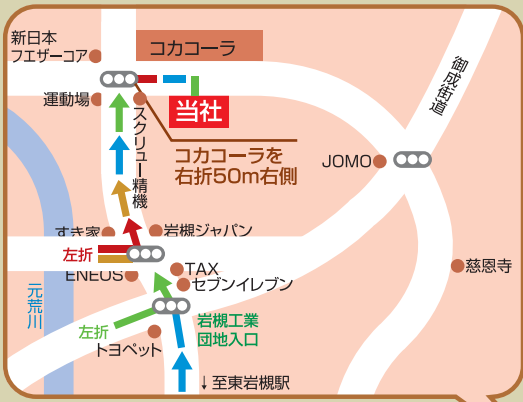

小木人形 アクセスマップ

岩槻駅より車で約10分。
東岩槻駅より車で約7分。
ご来店時のタクシー料金は
当社でご負担致します。

岩槻駅・東岩槻駅まで電車でお越しの方は、タクシーご利用の際に「岩槻工業団地・コココーラ前」と伝えてください。タクシー料金は当社で負担させていただきます。

駐車場完備なのでお気軽にご来店ください。

安心の授乳室完備。
授乳室がございますので、安心して
お子様連れでご来店ください。

ゆったり店内。
豊富な品揃え。
混雑しらずのゆったりとした店内で、
豊富な商品をゆっくりお選びください。

高速ご利用の方は → 野田・春日部方面からお越しの方は → 越谷・草加方面からお越しの方は → 16号バイパスからお越しの方は →